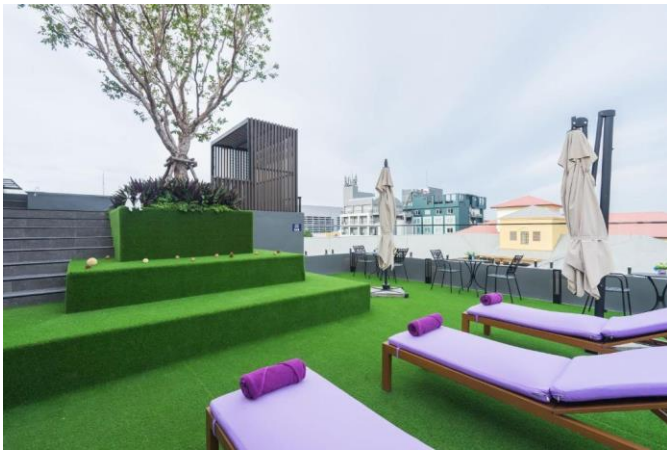

ตัวอย่างที่พัก

XO Pattaya Hotel