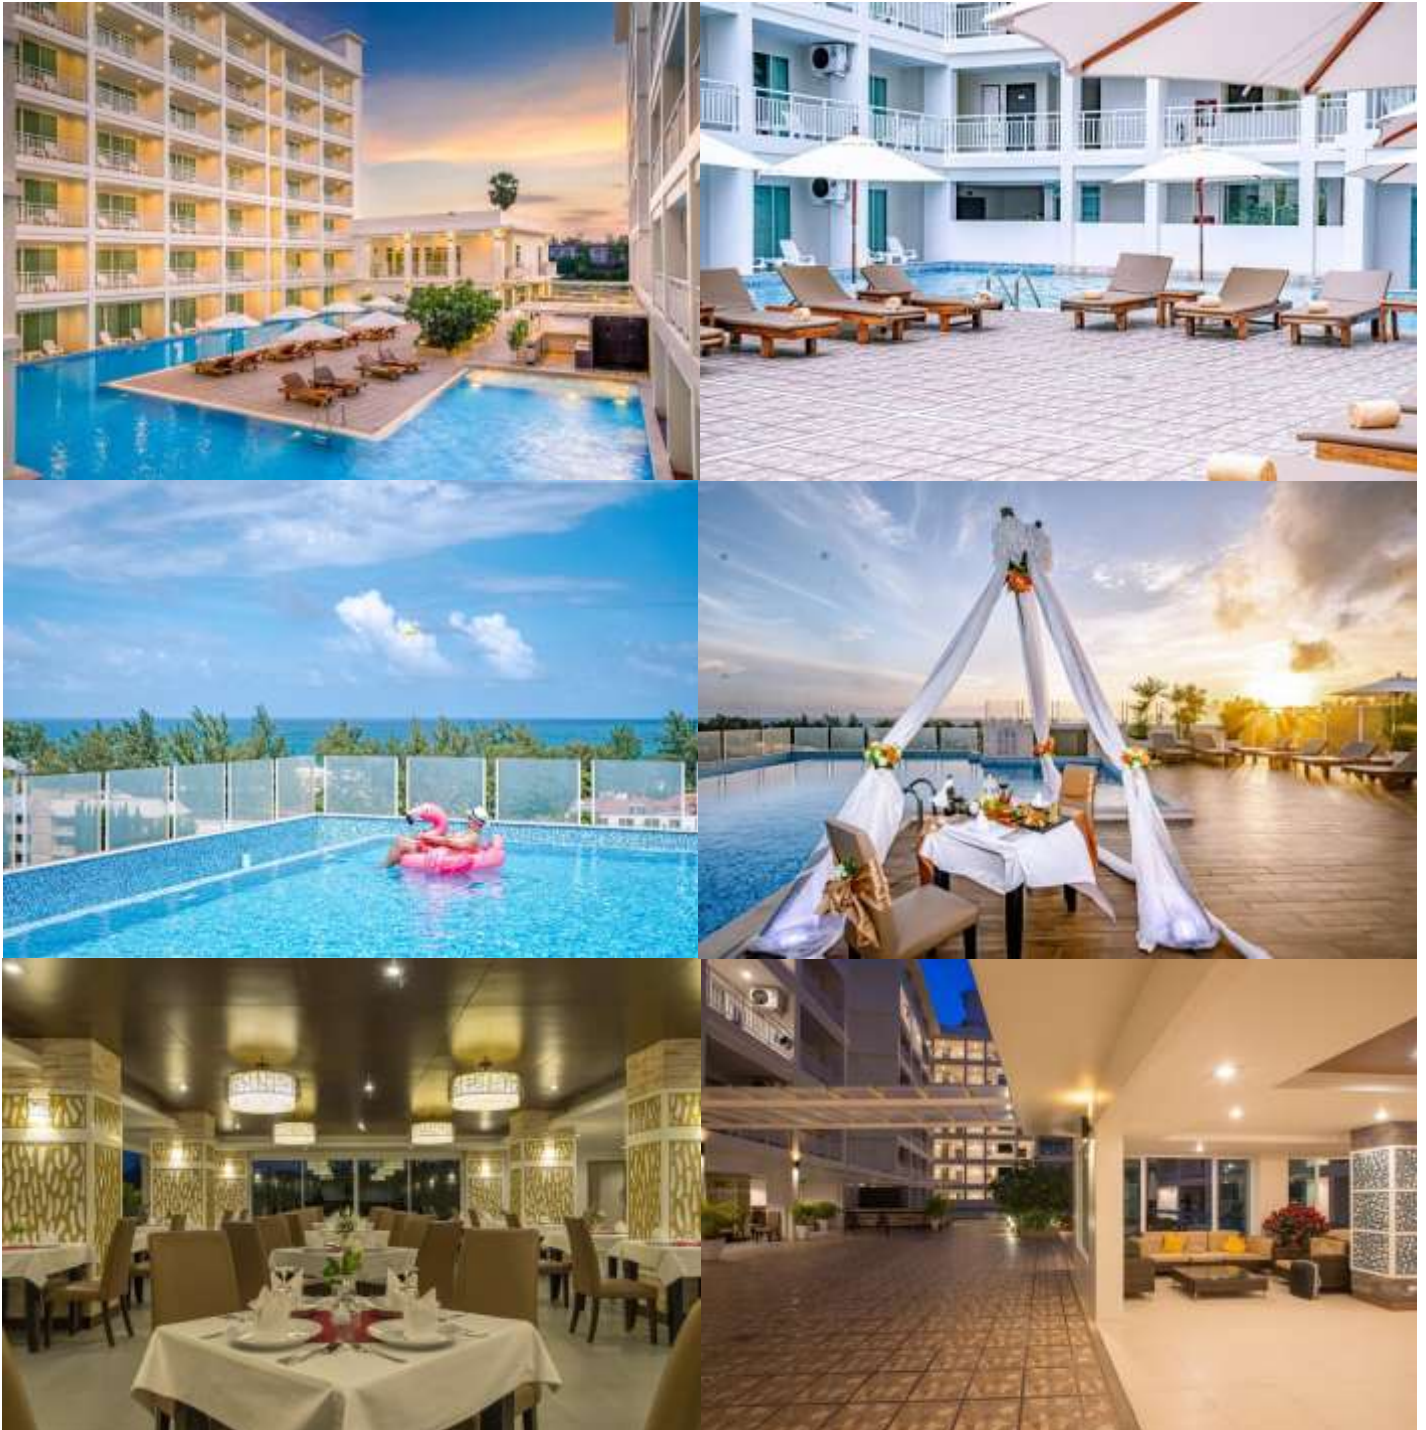

ตัวอย่างทริปดำน้ำหมู่เกาะพีพี + เกาะไซ

โดยเรือสปีทโบ๊ท

ตัวอย่างที่พัก

Chanalai Hillside Resort

ตัวอย่างที่พัก

Chanalai Hillside Resort

ห้อง Superior Room

ตัวอย่างที่พัก

Chanalai Hillside Resort

ห้อง Deluxe Pool View

ตัวอย่างที่พัก

Chanalai Garden Resort

ตัวอย่างที่พัก

Chanalai Garden Resort

ห้อง Superior Garden View

ตัวอย่างที่พัก